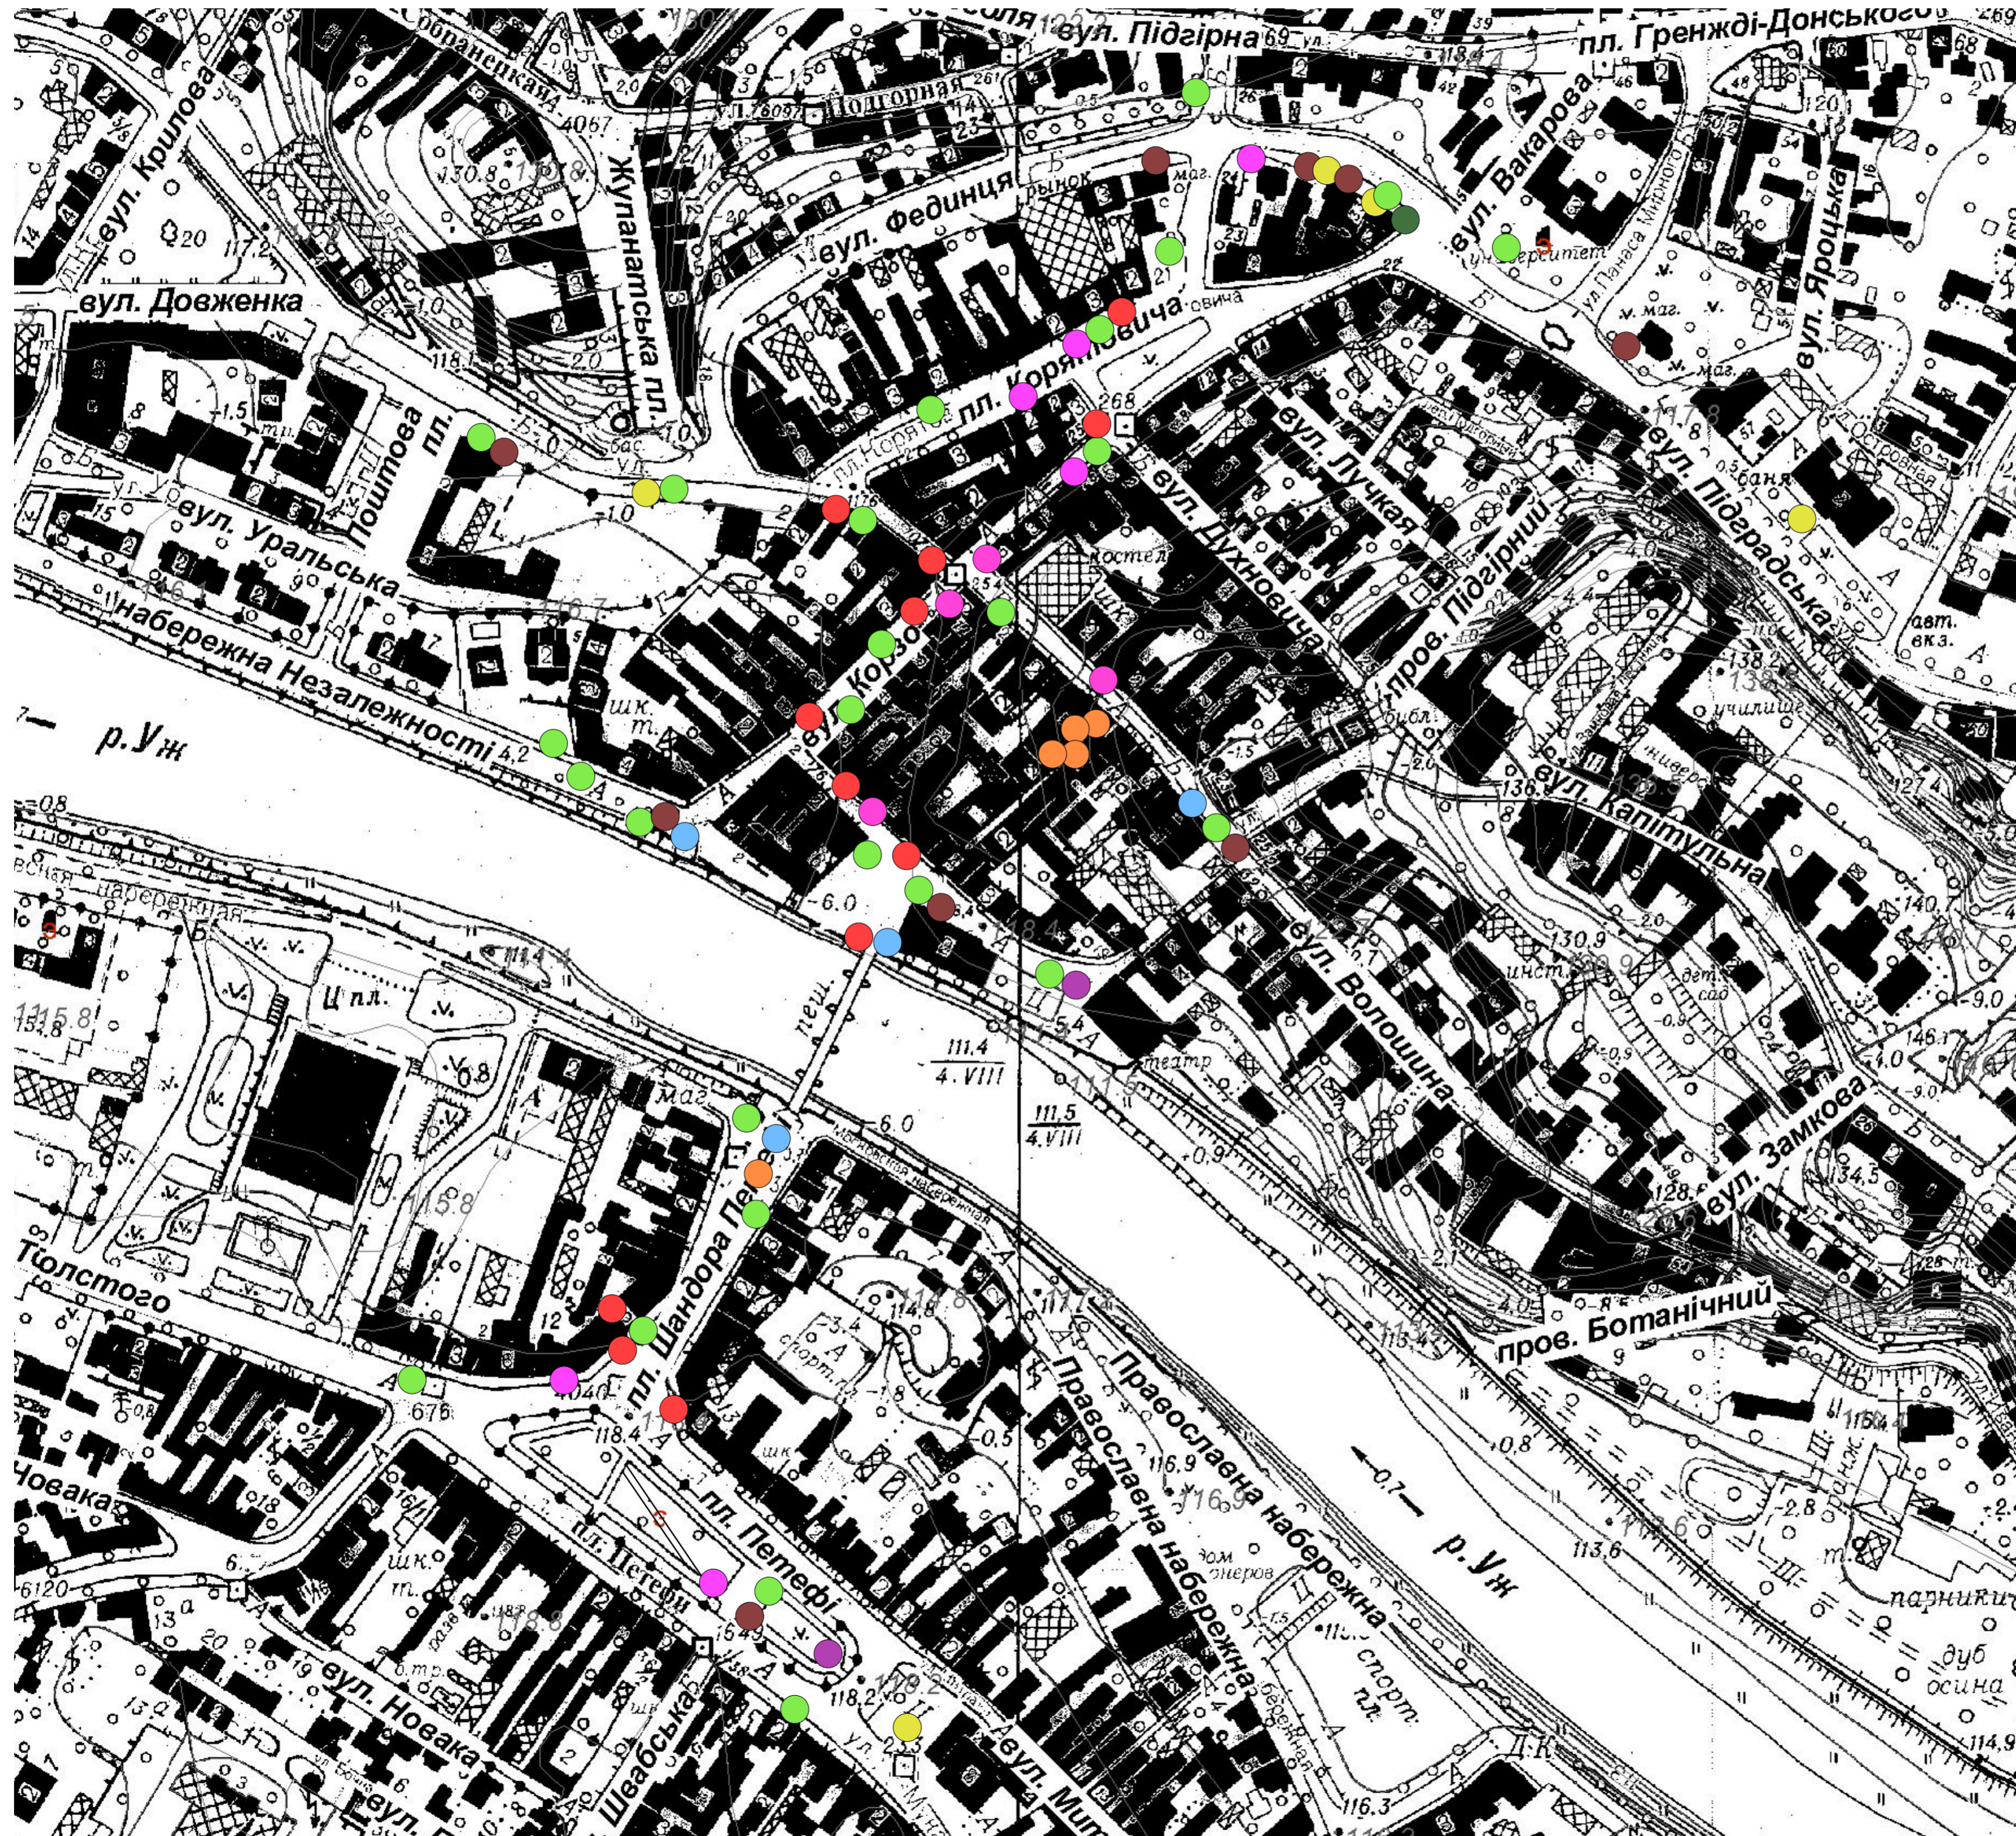

Схема розміщення пересувного обладнання для здійснення підприємницької діяльності (морозиво, окуляри, картини, газети) в районі вул. Корзо, Волошина, Феденця, пл. Корятовича, пл. Ш.Петефі, пл. Театральна

Умовні позначення:

- - окуляри (12)
- - морозиво (27)
- - газети (10)
- - квас (8)
- - продукти харчування (5)
- - картини (5)
- - атракціони (2)
- - сувеніри (4)